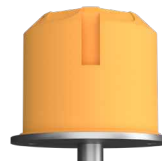

PUK! PRO SIDE I 80 ø

Diese dekorative LED-Deckenleuchte hat einen drehbaren Kopf und ist in verschiedenen Armlängen erhältlich. Die LED-Platine ist austauschbar und Linsen und Gläser (Borosilikat) können kinderleicht mit einem Dreh gewechselt werden. PVD Oberflächen machen den Korpus extrem robust.

This decorative LED ceiling light has a swivelling head and is available in different arm lengths. The LED board is replaceable and the lenses and glass (borosilicate) can be easily changed with a twist. PVD surfaces make the body extremely robust.