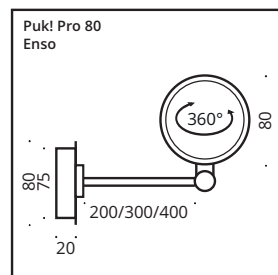

Kippschaltereinbau -K hinter die Art.-Nr. hängen.
Switch installation -K behind the item-no.

Schalter mit Zuleitung und Stecker (1,5m) -S hinter die Art.-Nr. hängen.
Switch with supply cable and plug (1.5m) -S behind the item-no.

Hand Dimmer mit Zuleitung und Stecker (1,5m) -D hinter die Art.-Nr. hängen.
Hand dimmer with supply cable and plug (1.5m) -D behind the item-no.

Ohne Zubehör: Bestell-Artikelnr. für Linse, Glas, Farbfilter auf der Einklapp-Seite!
Without accessories: Order item-no. for lens, glass, color filter are on fold-in page!