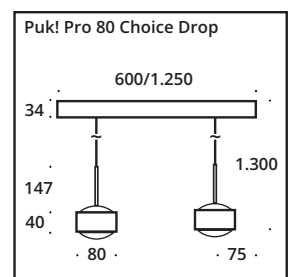

PUK! PRO CHOICE DROP 80 Ø & 120 Ø

Balken-Baldachin bestückt mit 2-3 LED-Pendelleuchten Puk! Pro Choice Drop. Die Köpfe leuchten nach oben und nach unten. Die LED-Platine ist austauschbar und Linsen und Gläser (Borosilikat) können kinderleicht mit einem Dreh gewechselt werden. PVD Oberflächen machen den Korpus extrem robust.

Bar chandelier fitted with 2-3 LED ceiling lights Puk! Pro Choice Drop. The heads illuminate upwards and downwards. The LED board is replaceable and the lenses and glass (borosilicate) can be easily changed with a twist. PVD surfaces make the body extremely robust.

Optional Kabelvarianten
Einklappseite
Optional cable variants
fold-in page

Klare Linse fest verbaut.
Optional auch in matt.
Clear lens fixed.
Optional also in matt.

80mm Ø,
600mm, chrome

Choice Drop 80 Ø HV LED/HV LED 2.700K, 90CRI F

Art.Nr. item no. 4x8W, ~2.660lm	Länge length in mm	Köpfe heads	Art.Nr. item no. 6x8W, ~3.990lm	Länge length in mm	Köpfe heads	Kopf 80mm Head 80mm	Decken- balken ceiling beams
80-6460211	600	2	120-64125211	1.250	3	chrome matt	chrome matt
80-6460212	600	2	120-64125212	1.250	3	chrome	chrome
80-6460213	600	2	120-64125213	1.250	3	nickel matt	nickel matt
80-64602102	600	2	120-641252102	1.250	3	white matt	chrome
80-64602122	600	2	120-641252122	1.250	3	black matt	chrome
80-6460212-WE	600	2	120-64125212-WE	1.250	3	white matt	white matt
80-6460212-BE	600	2	120-64125212-BE	1.250	3	black matt	black matt
80-64602123	600	2	120-641252123	1.250	3	anthracite matt	chrome
80-64602128	600	2	120-641252128	1.250	3	champagne matt	nickel matt
80-64602124	600	2	120-641252124	1.250	3	brushed brass	black matt
80-64602125	600	2	120-641252125	1.250	3	brushed copper	black matt
80-64602126	600	2	120-641252126	1.250	3	black wood	black matt