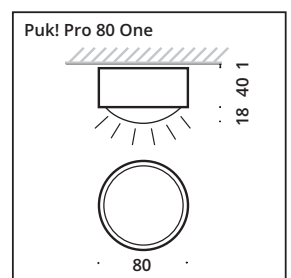

Ohne Zubehör: Bestell-Artikelnr. für Linse, Glas, Farbfilter auf der Einklapp-Seite!
Without accessories: Order item-no. for lens, glass, color filter are on fold-in page!