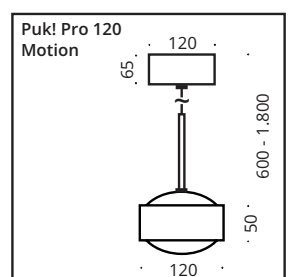

Ohne Zubehör: Bestell-Artikelnr. für Linse, Glas, Farbfilter auf der Einklapp-Seite!
Without accessories: Order item-no. for lens, glass, color filter are on fold-in page!