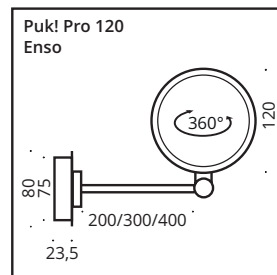

Kippschaltereinbau -K hinter die Art.-Nr. hängen.
Switch installation -K behind the item-no.

Schalter mit Zuleitung und Stecker (1,5m) -S hinter die Art.-Nr. hängen.
Switch with supply cable and plug (1.5m) -S behind the item-no.

Hand Dimmer mit Zuleitung und Stecker (1,5m) -D hinter die Art.-Nr. hängen.
Hand dimmer with supply cable and plug (1.5m) -D behind the item-no.

Ohne Zubehör: Bestell-Artikelnr. für Linse, Glas, Farbfilter auf der Einklapp-Seite!
Without accessories: Order item-no. for lens, glass, color filter are on fold-in page!