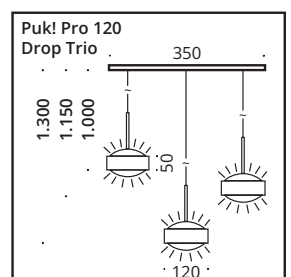

Für eine matte, obere Linse (fest) -M hinter die Art.-Nr. hängen.
For a frosted upper lens (fixed) attach -M behind the item-no.

Ohne Zubehör: Bestell-Artikelnr. für Linse, Glas, Farbfilter auf der Einklapp-Seite!
Without accessories: Order item-no. for lens, glass, color filter are on fold-in page!