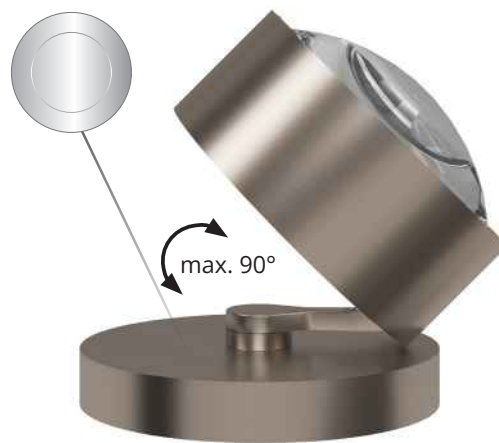

max. 90°

Puk! 120 Spot Table Niedervolt/LV

hinter Art.-Nr./ behind item no.	
Dimm to warm (2.000-2.800k)	-DW
3.000k	-K1
4.000k	-K2