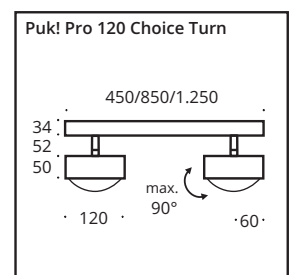

Auf Wunsch auch nur als Downlight möglich. Also available as downlight on request.

Anfertigung der Balkenlänge auf Maß möglich.
Customised bar length production possible.

Ohne Zubehör: Bestell-Artikelnr. für Linse, Glas, Farbfilter auf der Einklapp-Seite!
Without accessories: Order item-no. for lens, glass, color filter are on fold-in page!