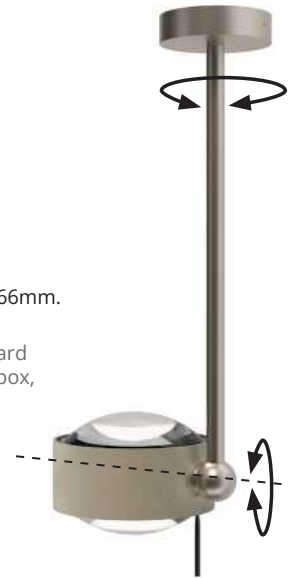

- ❶ Fit In Abdeckung (Ø 80mm) für Standard 68mm Einbaudose, T 66mm. (Lochabstand 60mm)
- ❶ Fit In Cover (Ø 80mm) for standard 68mm pattress/flush mounted box, d 66mm. (hole spacing 60mm)

champagne matt, nickel matt
300mm

Side I 120 Ø HOCHVOLT LED/HV 2x10W, ~1.600lm, 2.700K, 90CRI ▶ F

Art.Nr. item no.	Arm L arm l in mm	Art.Nr. item no.	Arm L arm l in mm	Art.Nr. item no.	Arm L arm l in mm	Kopf 120 Ø/ Deckenschild head 120 Ø/ceiling plate	Stange/ Gelenk Rod/Joint
120-331211	140	120-332211	240	120-333211	340	chrome matt	chrome matt
120-331212	140	120-332212	240	120-333212	340	chrome	chrome
120-331213	140	120-332213	240	120-333213	340	nickel matt	nickel matt
120-3312122	140	120-3322122	240	120-3332122	340	white matt	chrome
120-3312102	140	120-3322102	240	120-3332102	340	black matt	chrome
120-331212-WE	140	120-332212-WE	240	120-333212-WE	340	white matt	white matt
120-331212-BE	140	120-332212-BE	240	120-333212-BE	340	black matt	black matt
120-3312123	140	120-3322123	240	120-3332123	340	anthracite matt	chrome
120-3312128	140	120-3322128	240	120-3332128	340	champagne matt	nickel matt
120-3312124	140	120-3322124	240	120-3332124	340	brushed brass/black matt	black matt
120-3312125	140	120-3322125	240	120-3332125	340	brushed copper/black matt	black matt
120-3312126	140	120-3322126	240	120-3332126	340	black wood	black matt
		120-334211	440	120-336211	640	chrome matt	chrome matt
		120-334212	440	120-336212	640	chrome	chrome
		120-334213	440	120-336213	640	nickel matt	nickel matt
		120-3342122	440	120-3362122	640	white matt	chrome
		120-3342102	440	120-3362102	640	black matt	chrome
		120-334212-WE	440	120-336212-WE	640	white matt	white matt
		120-334212-BE	440	120-336212-BE	640	black matt	black matt
		120-3342123	440	120-3362123	640	anthracite matt	chrome
		120-3342128	440	120-3362128	640	champagne matt	nickel matt
		120-3342124	440	120-3362124	640	brushed brass/black matt	black matt
		120-3342125	440	120-3362125	640	brushed copper/black matt	black matt
		120-3342126	440	120-3362126	640	black wood/black matt	black matt

Anfertigung auf Maß möglich.
Customised production possible.

- ❶ Für eine Fit In (Einbau) Variante hängen Sie bitte -ED hinter die Art.-Nummer.
- ❶ For Fit In version, please add -ED behind the article number.

Ohne Zubehör: Bestell-Artikelnr. für Linse, Glas, Farbfilter auf der Einklapp-Seite!
Without accessories: Order item-no. for lens, glass, color filter are on fold-in page!