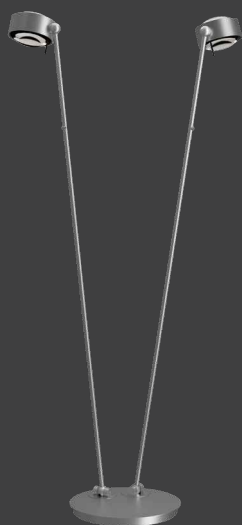

PUK! PRO FLOOR SISTER 93