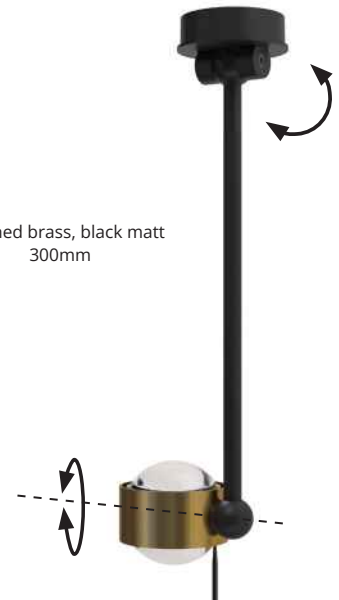

brushed brass, black matt
300mm