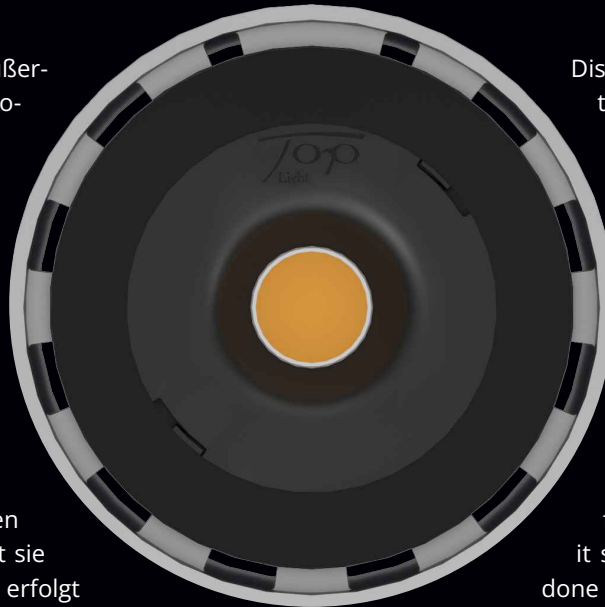

# PUK! PRO LIGHT ENGINE

Entdecken Sie die PUK! Pro: Äußerlich vertraut, innerlich revolutioniert mit 95 % neuen, nachhaltigen Bauteilen und deutlicher Gewichtsreduktion. Das neue Klick-System ermöglicht einen noch einfacheren Wechsel des LED-Moduls. Die gewohnte 360° Drehbarkeit wird durch ein innovatives Gelenk präzisiert, das an eine Servolenkung erinnert. Mit verbesserten Linsen- und Reflektortechniken sowie einem benutzerfreundlichen Plug-and-Play-Mechanismus setzt sie neue Standards. Die Installation erfolgt durch ein einfaches Einsetzen und Drehen. Zudem gewährleistet der Aluminiumkörper ein optimiertes Wärmemanagement für langanhaltende Lebensdauer und Effizienz. Die PUK! Pro brilliert mit Spitzenleistung in Beleuchtung und Technologie und setzt neue Maßstäbe.