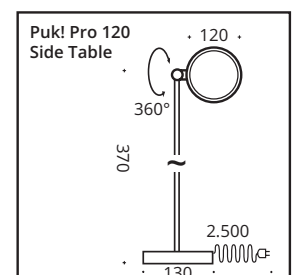

Ohne Zubehör: Bestell-Artikelnr. für Linse, Glas, Farbfilter auf der Einklapp-Seite!
Without accessories: Order item-no. for lens, glass, color filter are on fold-in page!