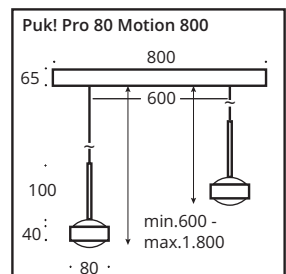

Ohne Zubehör: Bestell-Artikelnr. für Linse, Glas, Farbfilter auf der Einklapp-Seite!
Without accessories: Order item-no. for lens, glass, color filter are on fold-in page!