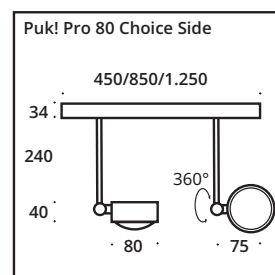

Anfertigung der Balkenlänge auf Maß möglich.
Customised bar length production possible.

Ohne Zubehör: Bestell-Artikelnr. für Linse, Glas, Farbfilter auf der Einklapp-Seite!
Without accessories: Order item-no. for lens, glass, color filter are on fold-in page!