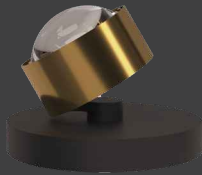

PUK! PRO TABLE

PUK! PRO SPOT TABLE 77