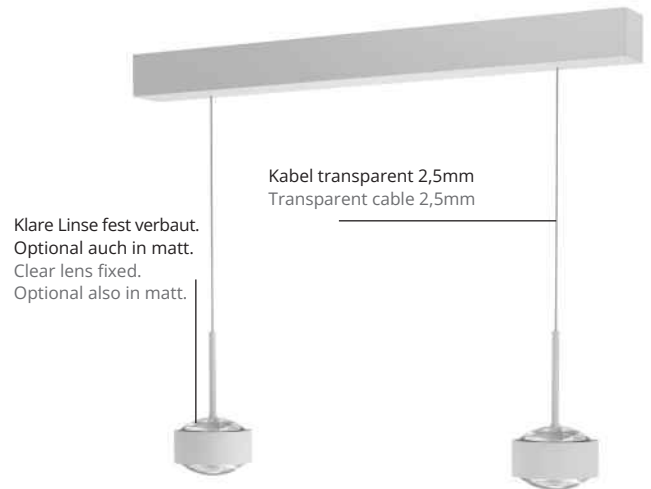

PUK! PRO MOTION II 80 Ø & 120 Ø

Für alle, die es flexibel brauchen ist diese LED-Pendelleuchte die richtige Wahl. Höhenverstellbare Leuchtköpfe (70–180 cm), zeitlos elegantes Design und effiziente LED-Technologie (130 Lumen/Watt). Der CRI von 98 sorgt für beste Farbwiedergabe und mit 1800 Lumen pro Leuchtenkopf setzt die Puk! Pro Motion neue Maßstäbe. Optional verfügbar: Dim-to-Warm-Funktion und Top-Light Smart-Steuerung. Installation mit neuem "Plug & Click"-System.

This LED pendant light is the right choice for anyone who needs flexibility. Height-adjustable light heads (70-180 cm), timelessly elegant design and efficient LED technology (130 lumens/watt). The CRI of 98 ensures the best colour rendering and with 1800 lumens per light head, the Puk! Pro Motion sets new standards. Optionally available: Dim-to-warm function and Top-Light Smart control. Installation with the new "Plug & Click" system.

Motion II 80 Ø NIEDERVOLT LED/LV 4x8W, ~3.600lm, 2.700K, 98CRI ▶ F

Art.Nr. item no.	Verstellbereich L Adjustment range l min.-max. in mm B 800 W 800	Pendel- anzahl pendula	Kopf Ø 80 Head Ø 80	Stab Rod	Decken- balken ceiling beams
80-532211	600 - 1.800	2	chrome matt	chrome matt	silver
80-532212	600 - 1.800	2	chrome	chrome	silver
80-532213	600 - 1.800	2	nickel matt	nickel matt	silver
80-5322122	600 - 1.800	2	white matt	white matt	white
80-5322102	600 - 1.800	2	black matt	black matt	black
80-5322123	600 - 1.800	2	anthracite matt	anthracite matt	anthracite
80-5322128	600 - 1.800	2	champagne matt	champagne matt	champagne
80-5322124	600 - 1.800	2	brushed brass	black	black
80-5322125	600 - 1.800	2	brushed copper	black	black
80-5322126	600 - 1.800	2	black wood	black	black

hinter Art.-Nr./ behind item no.	
Matte, obere Linse (fest) -M	
Frosted upper lens (fixed) -M	
Dimm to warm (2.000-2.800k)	-DW
3.000k	-K1
4.000k	-K2

Integriert:
Smart Home Steuerung
powered by Casambi.
Art.-Nr. 7-975

Motion II 120 Ø NIEDERVOLT LED/LV 4x10W, ~4.400lm, 2.700K, 98CRI ▶ F

Art.Nr. item no.	Verstellbereich L Adjustment range l min.-max. in mm B 800 W 800	Pendel- anzahl pendula	Kopf Ø 120 Head Ø 120	Stab Rod	Decken- balken ceiling beams
120-532211	600 - 1.800	2	chrome matt	chrome matt	silver
120-532212	600 - 1.800	2	chrome	chrome	silver
120-532213	600 - 1.800	2	nickel matt	nickel matt	silver
120-5322122	600 - 1.800	2	white matt	white matt	white
120-5322102	600 - 1.800	2	black matt	black matt	black
120-5322123	600 - 1.800	2	anthracite matt	anthracite matt	anthracite
120-5322128	600 - 1.800	2	champagne matt	champagne matt	champagne
120-5322124	600 - 1.800	2	brushed brass	black	black
120-5322125	600 - 1.800	2	brushed copper	black	black
120-5322126	600 - 1.800	2	black wood	black	black