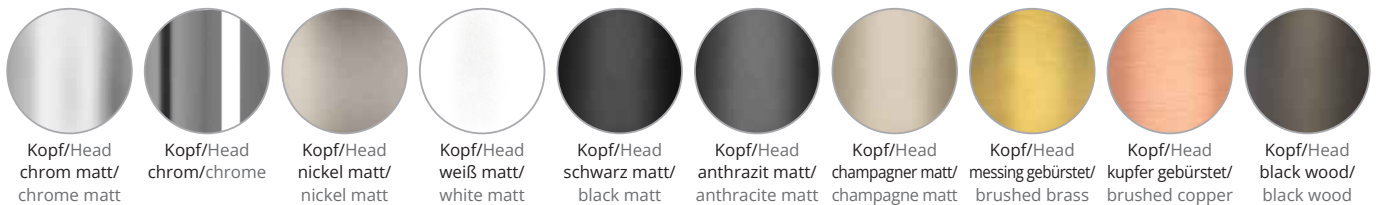

PUK! PRO WING I 80 Ø & 120 Ø

Diese dekorative LED-Wandleuchte hat einen drehbaren Kopf und einen schwenkbaren Arm. Sie ist in verschiedenen Armlängen erhältlich. Die LED-Platine ist austauschbar und Linsen und Gläser (Borosilikat) können kinderleicht mit einem Dreh gewechselt werden. PVD Oberflächen machen den Korpus extrem robust.

This decorative LED wall light has a swivelling head and a swivelling arm. It is available in different arm lengths. The LED board is replaceable and the lenses and glass (borosilicate) can be easily changed with a twist. PVD surfaces make the body extremely robust.

Wing I 80 Ø & 120 Ø HOCHVOLT LED/HV 2.700K, 90CRI F

Art.Nr. 80 Ø item no. 80 Ø 2x8W, ~1.330lm	Arm L arm l in mm	Art.Nr. 80 Ø item no. 80 Ø 2x8W, ~1.330lm	Arm L arm l in mm	Art.Nr. 80 Ø item no. 80 Ø 2x8W, ~1.330lm	Arm L arm l in mm	Kopf 80 Ø/ Wandschild head 80 Ø/wall plate	Stange/ Gelenk Rod/Joist
80-341211	100	80-342211	200	80-343211	300	chrome matt	chrome matt
80-341212	100	80-342212	200	80-343212	300	chrome	chrome
80-341213	100	80-342213	200	80-343213	300	nickel matt	nickel matt
80-3412122	100	80-3422122	200	80-3432122	300	white matt	chrome
80-3412102	100	80-3422102	200	80-3432102	300	black matt	chrome
80-341212-WE	100	80-342212-WE	200	80-343212-WE	300	white matt	white matt
80-341212-BE	100	80-342212-BE	200	80-343212-BE	300	black matt	black matt
80-3412123	100	80-3422123	200	80-3432123	300	anthracite matt	chrome
80-3412128	100	80-3422128	200	80-3432128	300	champagne matt	nickel matt
80-3412124	100	80-3422124	200	80-3432124	300	brushed brass/black matt	black matt
80-3412125	100	80-3422125	200	80-3432125	300	brushed copper/black matt	black matt
80-3412126	100	80-3422126	200	80-3432126	300	black wood/black matt	black matt

Art.Nr. 120 Ø item no. 120 Ø 2x10W, ~1.600lm	Arm L arm l in mm	Art.Nr. 120 Ø item no. 120 Ø 2x10W, ~1.600lm	Arm L arm l in mm	Art.Nr. 120 Ø item no. 120 Ø 2x10W, ~1.600lm	Arm L arm l in mm	Kopf 120 Ø/ Wandschild head 120 Ø/wall plate	Stange Rod
120-341211	100	120-342211	200	120-343211	300	chrome matt	chrome matt
120-341212	100	120-342212	200	120-343212	300	chrome	chrome
120-341213	100	120-342213	200	120-343213	300	nickel matt	nickel matt
120-3412122	100	120-3422122	200	120-3432122	300	white matt	chrome
120-3412102	100	120-3422102	200	120-3432102	300	black matt	chrome
120-341212-WE	100	120-342212-WE	200	120-343212-WE	300	white matt	white matt
120-341212-BE	100	120-342212-BE	200	120-343212-BE	300	black matt	black matt
120-3412123	100	120-3422123	200	120-3432123	300	anthracite matt	chrome
120-3412128	100	120-3422128	200	120-3432128	300	champagne matt	nickel matt
120-3412124	100	120-3422124	200	120-3432124	300	brushed brass/black matt	black matt
120-3412125	100	120-3422125	200	120-3432125	300	brushed copper/black matt	black matt
120-3412126	100	120-3422126	200	120-3432126	300	black wood/black matt	black matt