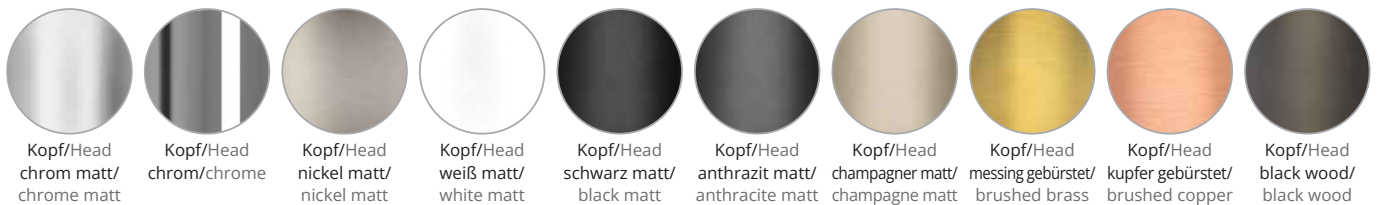

Kopf/Head
chrom matt/
chrome matt

Kopf/Head
chrom/chrome

Kopf/Head
nickel matt/
nickel matt

Kopf/Head
weiß matt/
white matt

Kopf/Head
schwarz matt/
black matt

Kopf/Head
anthrazit matt/
anthracite matt

Kopf/Head
champagner matt/
champagne matt

Kopf/Head
messing gebürstet/
brushed brass

Kopf/Head
kupfer gebürstet/
brushed copper

Kopf/Head
black wood/
black wood

One 80 Ø & 120 Ø HOCHVOLT LED/HV 2.700K, 90CRI ▶ F

Art.Nr. 80 Ø item no. 80 Ø 1x8W, ~665lm	Ø Kopf x H Ø head x h in mm	Art.Nr. 120 Ø item no. 120 Ø 1x10W, ~800lm	Ø Kopf x H Ø head x h in mm	Kopf Head
80-310211	80 x 40	120-310211	120 x 50	chrome matt
80-310212	80 x 40	120-310212	120 x 50	chrome
80-310213	80 x 40	120-310213	120 x 50	nickel matt
80-3102122	80 x 40	120-3102122	120 x 50	white matt
80-3102102	80 x 40	120-3102102	120 x 50	black matt
80-3102123	80 x 40	120-3102123	120 x 50	anthracite matt
80-3102128	80 x 40	120-3102128	120 x 50	champagne matt
80-3102124	80 x 40	120-3102124	120 x 50	brushed brass
80-3102125	80 x 40	120-3102125	120 x 50	brushed copper
80-3102126	80 x 40	120-3102126	120 x 50	black wood