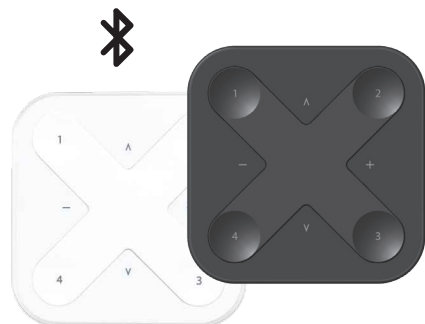

- ④ Xpress-LR Fernsteuerung remote control weiß oder schwarz white or black

Modulbestellung im Internet oder beim Fachhändler.

Order modules on the Internet or from a specialist dealer.