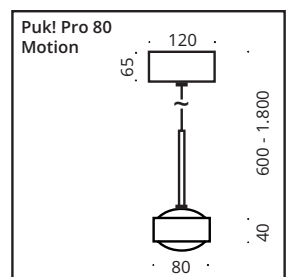

Ohne Zubehör: Bestell-Artikelnr. für Linse, Glas, Farbfilter auf der Einklapp-Seite!
Without accessories: Order item-no. for lens, glass, color filter are on fold-in page!