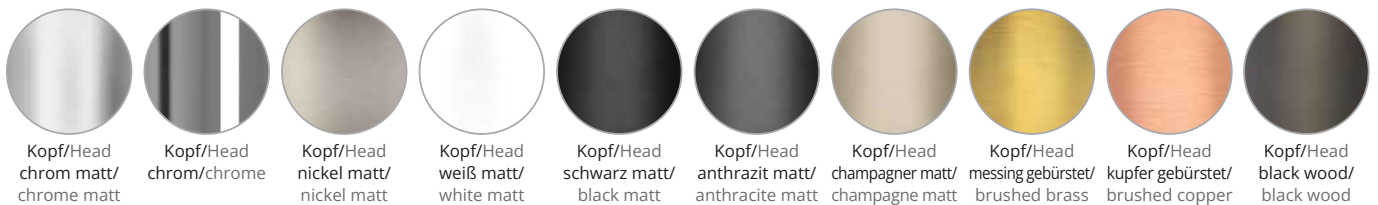

Kopf/Head
chrom matt/
chrome matt

Kopf/Head
chrom/chrome

Kopf/Head
nickel matt/
nickel matt

Kopf/Head
weiß matt/
white matt

Kopf/Head
schwarz matt/
black matt

Kopf/Head
anthrazit matt/
anthracite matt

Kopf/Head
champagner matt/
champagne matt

Kopf/Head
messing gebürstet/
brushed brass

Kopf/Head
kupfer gebürstet/
brushed copper

Kopf/Head
black wood/
black wood

Kopf/Head
black wood/
black wood

Wing II 80 Ø & 120 Ø HOCHVOLT LED/HV 2.700K, 90CRI F

Art.Nr. 80 Ø item no. 80 Ø 4x8W, ~2.660lm	Arm L arm l in mm	Art.Nr. 80 Ø item no. 80 Ø 4x8W, ~2.660lm	Arm L arm l in mm	Art.Nr. 80 Ø item no. 80 Ø 4x8W, ~2.660lm	Arm L arm l in mm	Kopf 80 Ø/ Wandschild head 80 Ø/wall plate	Stange/ Gelenk Rod/Joist
80-3412211	100	80-3422211	200	80-3432211	300	chrome matt	chrome matt
80-3412212	100	80-3422212	200	80-3432212	300	chrome	chrome
80-3412213	100	80-3422213	200	80-3432213	300	nickel matt	nickel matt
80-34122122	100	80-34222122	200	80-34322122	300	white matt	chrome
80-34122102	100	80-34222102	200	80-34322102	300	black matt	chrome
80-3412212-WE	100	80-3422212-WE	200	80-3432212-WE	300	white matt	white matt
80-3412212-BE	100	80-3422212-BE	200	80-3432212-BE	300	black matt	black matt
80-34122123	100	80-34222123	200	80-34322123	300	anthracite matt	chrome
80-34122128	100	80-34222128	200	80-34322128	300	champagne matt	nickel matt
80-34122124	100	80-34222124	200	80-34322124	300	brushed brass/black matt	black matt
80-34122125	100	80-34222125	200	80-34322125	300	brushed copper/black matt	black matt
80-34122126	100	80-34222126	200	80-34322126	300	black wood/black matt	black matt

Art.Nr. 120 Ø item no. 120 Ø 4x10W, ~3.200lm	Arm L arm l in mm	Art.Nr. 120 Ø item no. 120 Ø 4x10W, ~3.200lm	Arm L arm l in mm	Art.Nr. 120 Ø item no. 120 Ø 4x10W, ~3.200lm	Arm L arm l in mm	Kopf 120 Ø/ Wandschild head 120 Ø/wall plate	Stange Rod
120-3412211	100	120-3422211	200	120-3432211	300	chrome matt	chrome matt
120-3412212	100	120-3422212	200	120-3432212	300	chrome	chrome
120-3412213	100	120-3422213	200	120-3432213	300	nickel matt	nickel matt
120-34122122	100	120-34222122	200	120-34322122	300	white matt	chrome
120-34122102	100	120-34222102	200	120-34322102	300	black matt	chrome
120-3412212-WE	100	120-3422212-WE	200	120-3432212-WE	300	white matt	white matt
120-3412212-BE	100	120-3422212-BE	200	120-3432212-BE	300	black matt	black matt
120-34122123	100	120-34222123	200	120-34322123	300	anthracite matt	chrome
120-34122128	100	120-34222128	200	120-34322128	300	champagne matt	nickel matt
120-34122124	100	120-34222124	200	120-34322124	300	brushed brass/black matt	black matt
120-34122125	100	120-34222125	200	120-34322125	300	brushed copper/black matt	black matt
120-34122126	100	120-34222126	200	120-34322126	300	black wood/black matt	black matt