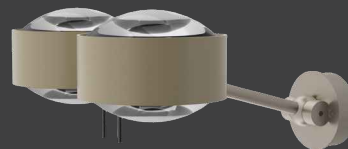

PUK! PRO WING II 17