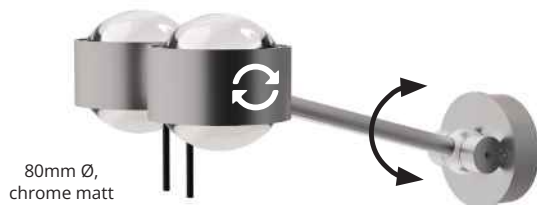

This modern-state-of-the-art LED wall light, with a head diameter of 80 or 120mm, can be rotated up to 360°. The LED board is replaceable and the lenses and glass (borosilicate) can be easily changed with a twist. PVD surfaces make the body extremely robust.

This decorative LED wall light has a swivelling head and a swivelling arm. It is available in different arm lengths. The LED board is replaceable and the lenses and glass (borosilicate) can be easily changed with a twist. PVD surfaces make the body extremely robust.

# PUK! PRO WING II 80 Ø & 120 Ø

Diese dekorative LED-Wandleuchte hat zwei drehbare Köpfe und einen schwenkbaren Arm. Sie ist in verschiedenen Armlängen erhältlich. Die LED-Platine ist austauschbar und Linsen und Gläser (Borosilikat) können kinderleicht mit einem Dreh gewechselt werden. PVD Oberflächen machen den Korpus extrem robust.