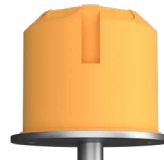

PUK! PRO SIDE I 120 Ø

Diese dekorative LED-Deckenleuchte hat einen drehbaren Kopf und ist in verschiedenen Armlängen erhältlich. Die LED-Platine ist austauschbar und Linsen und Gläser (Borosilikat) können kinderleicht mit einem Dreh gewechselt werden. PVD Oberflächen machen den Korpus extrem robust.

This decorative LED ceiling light has a swivelling head and is available in different arm lengths. The LED board is replaceable and the lenses and glass (borosilicate) can be easily changed with a twist. PVD surfaces make the body extremely robust.