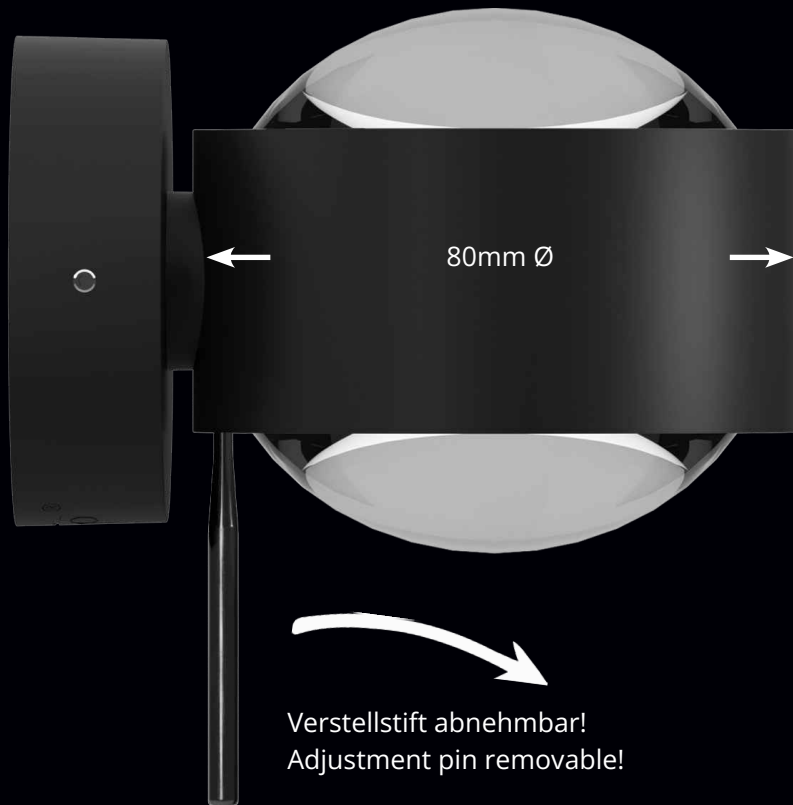

PUK! PRO 1:1