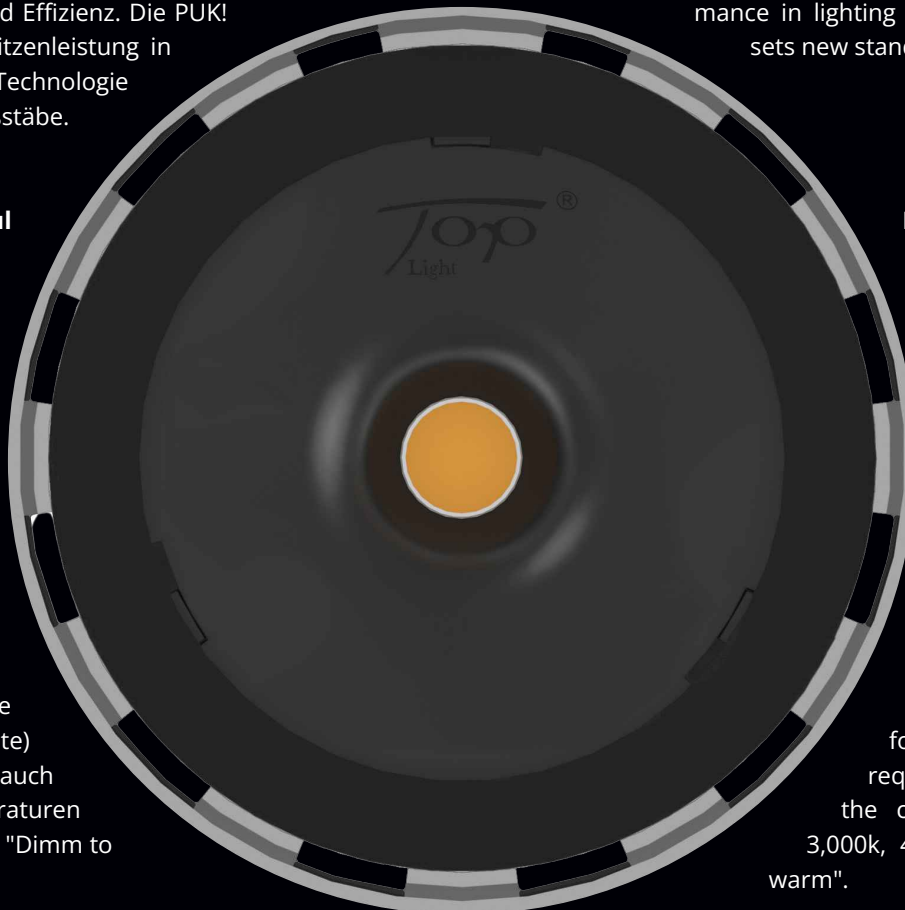

LED Lightmodul

The light changing module of the PUK! Pro consists of a design reflector and a high power LED (black yellow optic). The luminaires are equipped with a 2,700K module as standard. Replacement modules (see fold-in page) are on request also available in the colour temperatures 3,000k, 4,000k or "Dimm to warm".