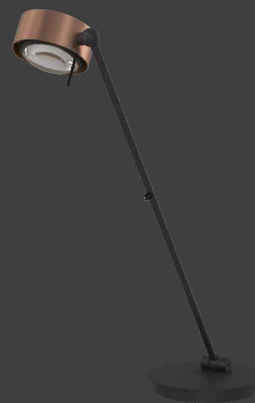

PUK! PRO TABLE 83