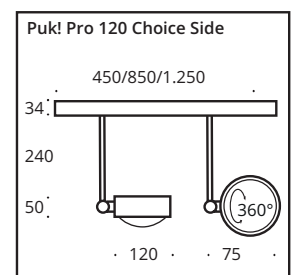

Anfertigung der Balkenlänge auf Maß möglich.
Customised bar length production possible.

Ohne Zubehör: Bestell-Artikelnr. für Linse, Glas, Farbfilter auf der Einklapp-Seite!
Without accessories: Order item-no. for lens, glass, color filter are on fold-in page!