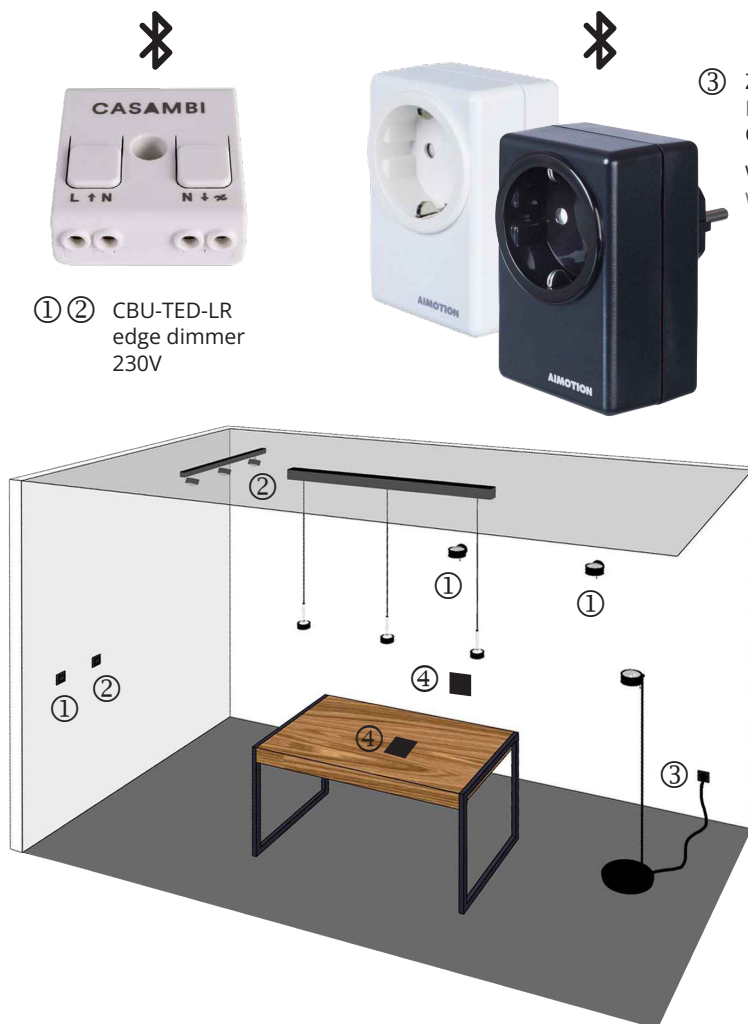

# SMART HOME POWERED BY CASAMBI

Durch den Einsatz von Casambi-Modulen können Sie jede unserer Leuchten in dieses Smart-Home System einbinden. Wie? Das erfahren Sie jetzt.

By using the Casambi modules, you can integrate any of our lights into this smart home system. How? Find out now.

## Modul

- ① Modul-Installation unter Taster/Schalter (Dose). Ggf. Hohlraum der Dose vergrößern (aufstemmen). (Taster empfohlen)
- ② Das Modul im Hohlraum der Wand/Decke zwischen Leuchte und Zuleitung setzen.
- ③ Das Modul wird in die Steckdose gesetzt wie bei 1. Es gibt auch Zwischenstecker von Casambi für ON/OFF.
- ④ Fernbedienung für Wand oder Tisch.
- ⑤ Bedienung der Leuchten ohne App möglich.

- ① Module installation under button/switch (socket). If necessary, enlarge the cavity of the can (plough open).
- ② The module is placed in a cavity in the wall/ceiling between the luminaire and the supply line.
- ③ The module is placed in the socket as in 1. There are also socket adapter plugs from Casambi for ON/OFF.
- ④ A remote control for wall or table.
- ⑤ Operation of luminaires without app is possible.