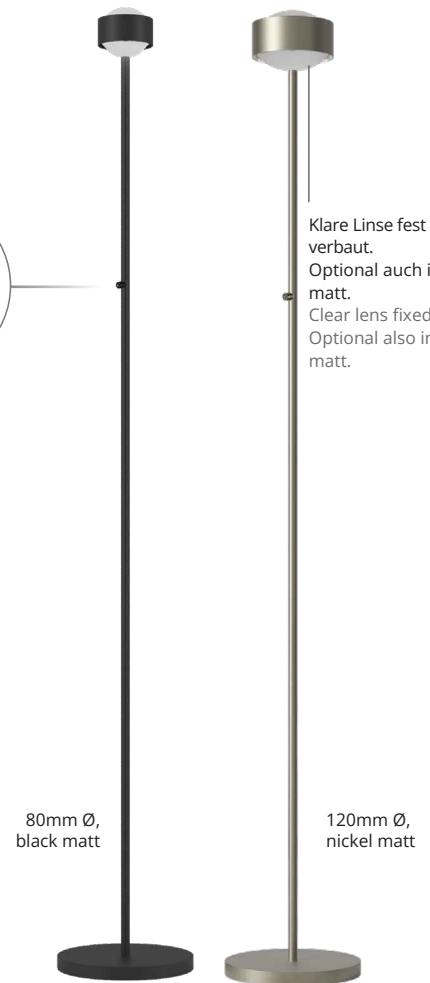

- ON/OFF
- dim
- memory

Klare Linse fest verbaut.
Optional auch in matt.
Clear lens fixed.
Optional also in matt.

Eye Floor 80 Ø NIEDERVOLT LED/LV 2x8W, ~1.800lm, 2.700K, 98CRI ▶

Art.Nr. item no.	Arm H arm h in mm	Kopf 80mm/Fuß 200mm head 80mm/base 200mm	Stange Rod
80-420311	1.320	chrome matt	chrome matt
80-420312	1.320	chrome	chrome
80-420313	1.320	nickel matt	nickel matt
80-4203122	1.320	white matt	chrome
80-4203102	1.320	black matt	chrome
80-420312-WE	1.320	white matt	white matt
80-420312-BE	1.320	black matt	black matt
80-4203123	1.320	anthracite matt	chrome
80-4203128	1.320	champagne matt	nickel matt
80-4203124	1.320	brushed brass/black matt	black matt
80-4203125	1.320	brushed copper/black matt	black matt
80-4203126	1.320	black wood/black matt	black matt

Eye Floor 120 Ø NIEDERVOLT LED/LV 2x10W, ~2.200lm, 2.700K, 98CRI ▶

Art.Nr. item no.	Arm H arm h in mm	Kopf 120mm/Fuß 200mm head 120mm/base 200mm	Stange Rod
120-420311	1.320	chrome matt	chrome matt
120-420312	1.320	chrome	chrome
120-420313	1.320	nickel matt	nickel matt
120-4203122	1.320	white matt	chrome
120-4203102	1.320	black matt	chrome
120-420312-WE	1.320	white matt	white matt
120-420312-BE	1.320	black matt	black matt
120-4203123	1.320	anthracite matt	chrome
120-4203128	1.320	champagne matt	nickel matt
120-4203124	1.320	brushed brass/black matt	black matt
120-4203125	1.320	brushed copper/black matt	black matt
120-4203126	1.320	black wood/black matt	black matt