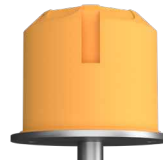

PUK! PRO SIDE II 120 Ø

Diese dekorative LED-Deckenleuchte hat zwei drehbare Köpfe und ist in verschiedenen Armlängen erhältlich. Die LED-Platine ist austauschbar und Linsen und Gläser (Borosilikat) können kinderleicht mit einem Dreh gewechselt werden. PVD Oberflächen machen den Korpus extrem robust.

This decorative LED ceiling light has two turnable heads and is available in different arm lengths. The LED board is replaceable and the lenses and glass (borosilicate) can be easily changed with a twist. PVD surfaces make the body extremely robust.