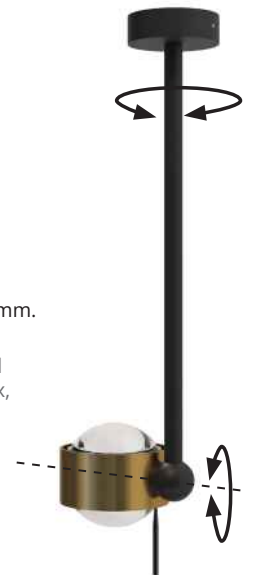

- 1 Fit In Abdeckung (ø 80mm) für Standard 68mm Einbaudose, T 66mm. (Lochabstand 60mm)
- 1 Fit In Cover (ø 80mm) for standard 68mm pattress/flush mounted box, d 66mm. (hole spacing 60mm)

brushed brass, black matt
300mm

Side I 80 ø HOCHVOLT LED/HV 2x8W, ~1.330lm, 2.700K, 90CRI F

Art.Nr. item no.	Arm L arm l in mm	Art.Nr. item no.	Arm L arm l in mm	Art.Nr. item no.	Arm L arm l in mm	Kopf 80 ø/ Deckenschild head 80 ø/ceiling plate	Stange/ Gelenk Rod/joint
80-331211	140	80-332211	240	80-333211	340	chrome matt	chrome matt
80-331212	140	80-332212	240	80-333212	340	chrome	chrome
80-331213	140	80-332213	240	80-333213	340	nickel matt	nickel matt
80-3312122	140	80-3322122	240	80-3332122	340	white matt	chrome
80-3312102	140	80-3322102	240	80-3332102	340	black matt	chrome
80-331212-WE	140	80-332212-WE	240	80-333212-WE	340	white matt	white matt
80-331212-BE	140	80-332212-BE	240	80-333212-BE	340	black matt	black matt
80-3312123	140	80-3322123	240	80-3332123	340	anthracite matt	chrome
80-3312128	140	80-3322128	240	80-3332128	340	champagne matt	nickel matt
80-3312124	140	80-3322124	240	80-3332124	340	brushed brass/black matt	black matt
80-3312125	140	80-3322125	240	80-3332125	340	brushed copper/black matt	black matt
80-3312126	140	80-3322126	240	80-3332126	340	black wood/black matt	black matt
		80-334211	440	80-336211	640	chrome matt	chrome matt
		80-334212	440	80-336212	640	chrome	chrome
		80-334213	440	80-336213	640	nickel matt	nickel matt
		80-3342122	440	80-3362122	640	white matt	chrome
		80-3342102	440	80-3362102	640	black matt	chrome
		80-334212-WE	440	80-336212-WE	640	white matt	white matt
		80-334212-BE	440	80-336212-BE	640	black matt	black matt
		80-3342123	440	80-3362123	640	anthracite matt	chrome
		80-3342128	440	80-3362128	640	champagne matt	nickel matt
		80-3342124	440	80-3362124	640	brushed brass/black matt	black matt
		80-3342125	440	80-3362125	640	brushed copper/black matt	black matt
		80-3342126	440	80-3362126	640	black wood/black matt	black matt

Anfertigung auf Maß möglich.
Customised production possible.

- 1 Für eine Fit In (Einbau) Variante hängen Sie bitte -ED hinter die Art.-Nummer.
- 1 For Fit In version, please add -ED behind the article number.

Ohne Zubehör: Bestell-Artikelnr. für Linse, Glas, Farbfilter auf der Einklapp-Seite!
Without accessories: Order item-no. for lens, glass, color filter are on fold-in page!