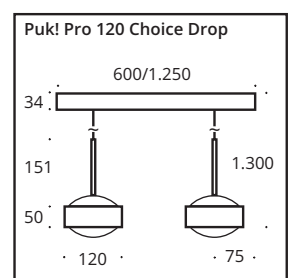

PUK! PRO CHOICE DROP 80 Ø & 120 Ø

Balken-Baldachin bestückt mit 2-3 LED-Pendelleuchten Puk! Pro Choice Drop. Die Köpfe leuchten nach oben und nach unten. Die LED-Platine ist austauschbar und Linsen und Gläser (Borosilikat) können kinderleicht mit einem Dreh gewechselt werden. PVD Oberflächen machen den Korpus extrem robust.

Bar chandelier fitted with 2-3 LED ceiling lights Puk! Pro Choice Drop. The heads illuminate upwards and downwards. The LED board is replaceable and the lenses and glass (borosilicate) can be easily changed with a twist. PVD surfaces make the body extremely robust.

Optional Kabelvarianten
Einklappseite
Optional cable variants
fold-in page

Klare Linse fest verbaut.
Optional auch in matt.
Clear lens fixed.
Optional also in matt.

80mm Ø,
600mm, chrome

Choice Drop 80 Ø HV LED/HV LED 2.700K, 90CRI F

Art.Nr. item no. 4x8W, ~2.660lm	Länge length in mm	Köpfe heads	Art.Nr. item no. 6x8W, ~3.990lm	Länge length in mm	Köpfe heads	Kopf 80mm Head 80mm	Decken- balken ceiling beams
80-6460211	600	2	120-64125211	1.250	3	chrome matt	chrome matt
80-6460212	600	2	120-64125212	1.250	3	chrome	chrome
80-6460213	600	2	120-64125213	1.250	3	nickel matt	nickel matt
80-64602102	600	2	120-641252102	1.250	3	white matt	chrome
80-64602122	600	2	120-641252122	1.250	3	black matt	chrome
80-6460212-WE	600	2	120-64125212-WE	1.250	3	white matt	white matt
80-6460212-BE	600	2	120-64125212-BE	1.250	3	black matt	black matt
80-64602123	600	2	120-641252123	1.250	3	anthracite matt	chrome
80-64602128	600	2	120-641252128	1.250	3	champagne matt	nickel matt
80-64602124	600	2	120-641252124	1.250	3	brushed brass	black matt
80-64602125	600	2	120-641252125	1.250	3	brushed copper	black matt
80-64602126	600	2	120-641252126	1.250	3	black wood	black matt