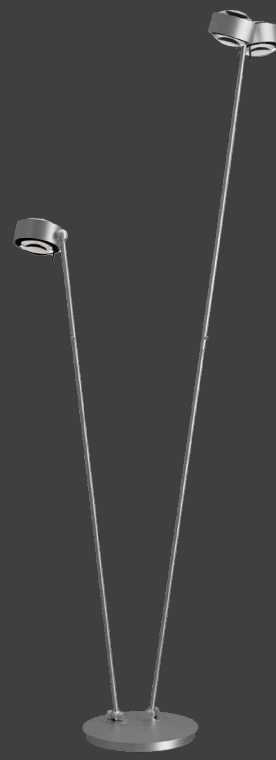

PUK! PRO FLOOR MOTHER & KID 97