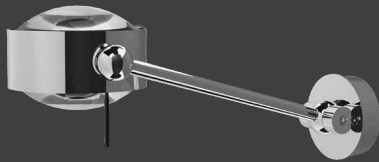

PUK! PRO WING I 15