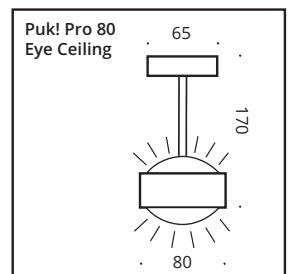

PUK! PRO EYE 80 Ø & 120 Ø

Ein effektvoller Hingucker ist diese LED-Deckenleuchte, die einen Lichtschein nach oben und unten bietet. Die LED-Platine ist austauschbar und die untere Linse bzw. Glas (Borosilikat) kann kinderleicht mit einem Dreh gewechselt werden. PVD Oberflächen machen den Korpus extrem robust.

This LED ceiling light is a striking eye-catcher, which projects light upwards and downwards. The LED board is replaceable and the bottom lens or glass (borosilicate) can be easily changed with a twist. PVD surfaces make the body extremely robust.

- Fit In Abdeckung (Ø 80mm) für Standard 68mm Einbaudose, T 66mm. (Lochabstand 60mm)
- Fit In Cover (Ø 80mm) for standard 68mm pattress/flush mounted box, d 66mm. (hole spacing 60mm)

Auch als Choice Leuchte auf Anfrage möglich.
Also available as a Choice luminaire on request.

Klare Linse fest verbaut.
Optional auch in matt.
Clear lens fixed.
Optional also in matt.

Eye 80 Ø & 120 Ø HOCHVOLT LED/HV 2.700K, 90CRI F