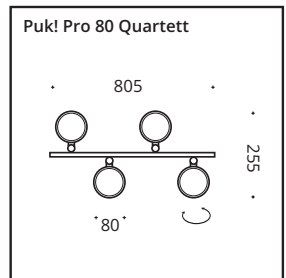

Quartett & Sixtett 120 Ø HOCHVOLT LED/HV 2.700K, 90CRI F

Qartett Art.Nr./item no. 8x10W, ~6.400lm	B x L b x l in mm	Sixtett Art.Nr./item no. 12x10W, ~9.600lm	B x L b x l in mm	Kopf/ Deckenschild head/ceiling plate	Stangen Rods
120-524211	805 x 2.000	120-526211	1.260 x 2.000	chrome matt	chrome matt
120-524212	805 x 2.000	120-526212	1.260 x 2.000	chrome	chrome
120-524213	805 x 2.000	120-526213	1.260 x 2.000	nickel matt	nickel matt
120-5242122	805 x 2.000	120-5262122	1.260 x 2.000	white matt	chrome
120-5242102	805 x 2.000	120-5262102	1.260 x 2.000	black matt	chrome
120-524212-WE	805 x 2.000	120-526212-WE	1.260 x 2.000	white matt	white matt
120-524212-BE	805 x 2.000	120-526212-BE	1.260 x 2.000	black matt	black matt
120-5242123	805 x 2.000	120-5262123	1.260 x 2.000	anthracite matt	chrome
120-5242128	805 x 2.000	120-5262128	1.260 x 2.000	champagne matt	nickel matt
120-5242124	805 x 2.000	120-5262124	1.260 x 2.000	brushed brass/black matt	black matt
120-5242125	805 x 2.000	120-5262125	1.260 x 2.000	brushed copper/black matt	black matt
120-5242126	805 x 2.000	120-5262126	1.260 x 2.000	black wood/black matt	black matt