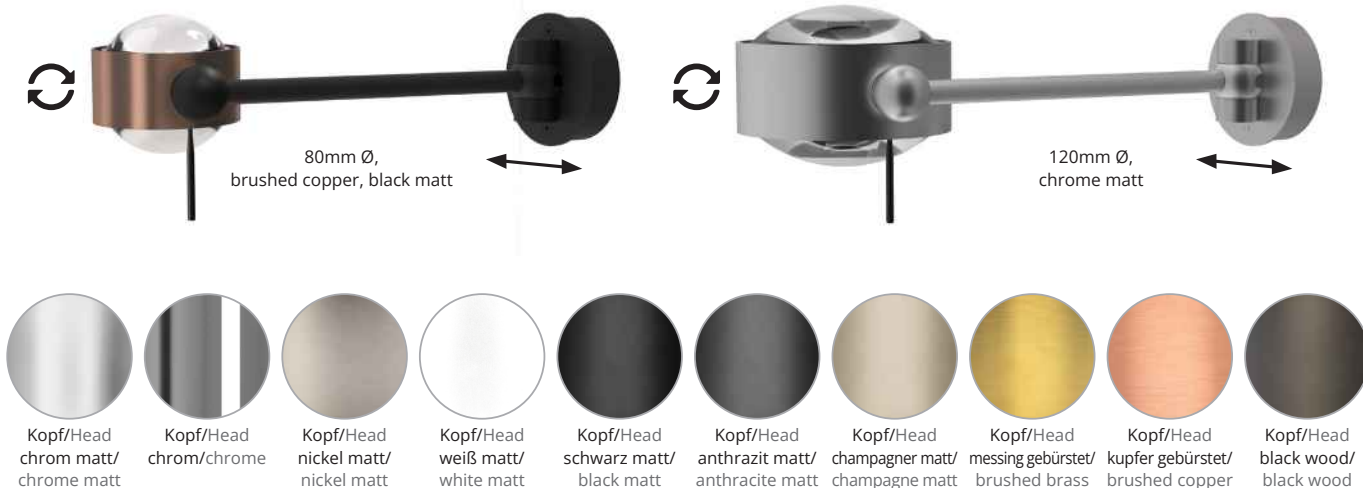

PUK! PRO ENSO 80 Ø & 120 Ø

Die ideale Nachttischleuchte ist diese schwenkbare LED-Wandleuchte. Durch die Wandanbringung nimmt sie keinen Platz auf kleinen Kommoden und Tischchen ein. Die LED-Platine ist austauschbar und Linsen und Gläser (Borosilikat) können kinderleicht mit einem Dreh gewechselt werden. PVD Oberflächen machen den Korpus extrem robust.

This swivelling LED wall light is the ideal bedside lamp. Thanks to its wall mounting, it does not take up any space on small dressers and tables. The LED board is replaceable and the lenses and glass (borosilicate) can be easily changed with a twist. PVD surfaces make the body extremely robust.