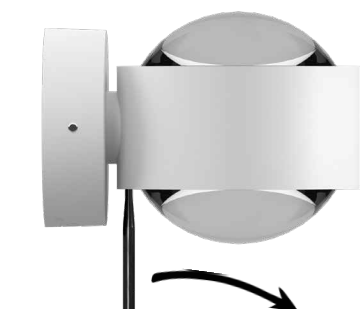

80mm Ø, white matt
Verstellstift abnehmbar!
Adjustment pin removable!

- ❶ Fit In Abdeckung (Ø 80mm) für Standard 68mm Einbaudose, T 66mm. (Lochabstand 60mm)
- ❶ Fit In Cover (Ø 80mm) for standard 68mm pattress/flush mounted box, d 66mm. (hole spacing 60mm)