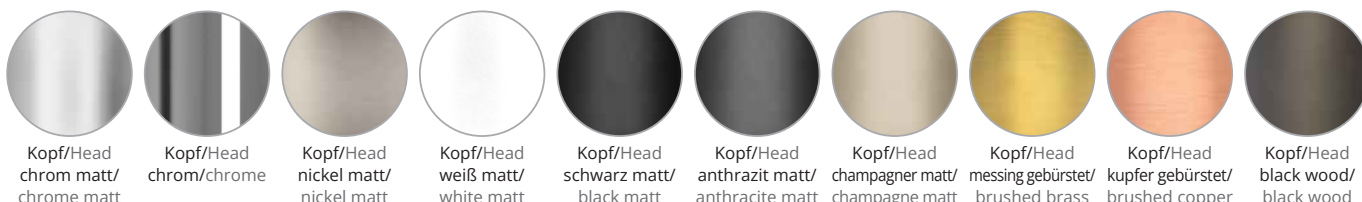

Kopf/Head chrom matt/ chrome matt   Kopf/Head chrom/chrome   Kopf/Head nickel matt/ nickel matt   Kopf/Head weiß matt/ white matt   Kopf/Head schwarz matt/ black matt   Kopf/Head anthrazit matt/ anthracite matt   Kopf/Head champagner matt/ champagne matt   Kopf/Head messing gebürstet/ brushed brass   Kopf/Head kupfer gebürstet/ brushed copper   Kopf/Head black wood/ black wood

Wall 80 Ø & 120 Ø HOCHVOLT LED/HV 2.700K, 90CRI ▶

Art.Nr. 80 Ø item no. 80 Ø 2x8W, ~1.330lm	Ø Kopf x L Ø head x l in mm	Art.Nr. 120 Ø item no. 120 Ø 2x10W, ~1.600lm	Ø Kopf x L Ø head x l in mm	Kopf head	Wandschild wall plate
80-101211	80 x 105	120-101211	120 x 145	chrome matt	chrome matt
80-101212	80 x 105	120-101212	120 x 145	chrome	chrome
80-101213	80 x 105	120-101213	120 x 145	nickel matt	nickel matt
80-1012122	80 x 105	120-1012122	120 x 145	white matt	white matt
80-1012102	80 x 105	120-1012102	120 x 145	black matt	black matt
80-1012123	80 x 105	120-1012123	120 x 145	anthracite matt	anthracite matt
80-1012128	80 x 105	120-1012128	120 x 145	champagne matt	champagne matt
80-1012124	80 x 105	120-1012124	120 x 145	brushed brass	black matt
80-1012125	80 x 105	120-1012125	120 x 145	brushed copper	black matt
80-1012126	80 x 105	120-1012126	120 x 145	black wood	black matt

❶ Für eine Fit In (Einbau) Variante hängen Sie bitte -ED hinter die Art.-Nummer.

❶ For Fit In version, please add -ED behind the article number.