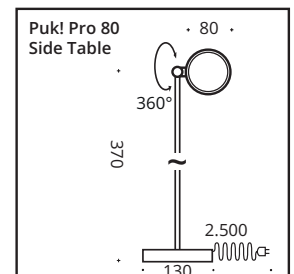

Ohne Zubehör: Bestell-Artikelnr. für Linse, Glas, Farbfilter auf der Einklapp-Seite!
Without accessories: Order item-no. for lens, glass, color filter are on fold-in page!