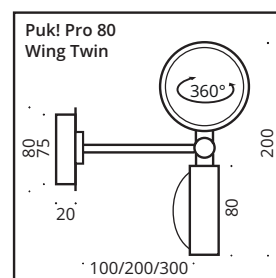

Ohne Zubehör: Bestell-Artikelnr. für Linse, Glas, Farbfilter auf der Einklapp-Seite!
Without accessories: Order item-no. for lens, glass, color filter are on fold-in page!