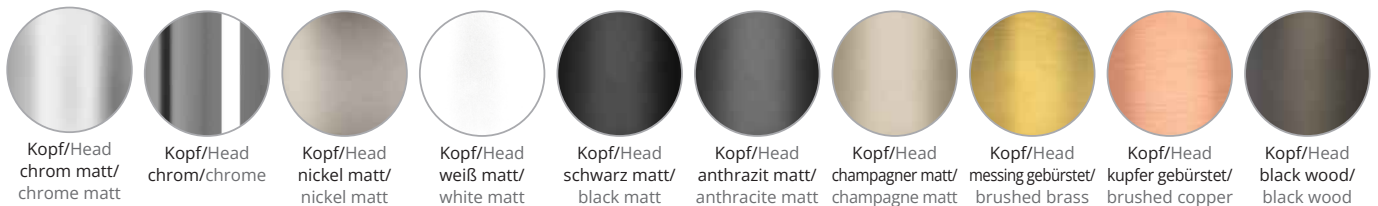

Turn Up & Down 80 Ø & 120 Ø HOCHVOLT LED/HV 2.700K, 90CRI ▶

Art.Nr. 80 Ø item no. 80 Ø 2x8W, ~1.330lm	Ø Kopf x H Ø head x h in mm	Art.Nr. 120 Ø item no. 120 Ø 2x10W, ~1.600lm	Ø Kopf x H Ø head x h in mm	Kopf/ Deckenschild head/ceiling plate	Gelenk Joint
80-321211	80 x 116	120-321211	120 x 126	chrome matt	chrome matt
80-321212	80 x 116	120-321212	120 x 126	chrome	chrome
80-321213	80 x 116	120-321213	120 x 126	nickel matt	nickel matt
80-3212122	80 x 116	120-3212122	120 x 126	white matt	chrome
80-3212102	80 x 116	120-3212102	120 x 126	black matt	chrome
80-321212-WE	80 x 116	120-321212-WE	120 x 126	white matt	white matt
80-321212-BE	80 x 116	120-321212-BE	120 x 126	black matt	black matt
80-3212123	80 x 116	120-3212123	120 x 126	anthracite matt	chrome
80-3212128	80 x 116	120-3212128	120 x 126	champagne matt	nickel matt
80-3212124	80 x 116	120-3212124	120 x 126	brushed brass/black matt	black matt
80-3212125	80 x 116	120-3212125	120 x 126	brushed copper/black matt	black matt
80-3212126	80 x 116	120-3212126	120 x 126	black wood/black matt	black matt