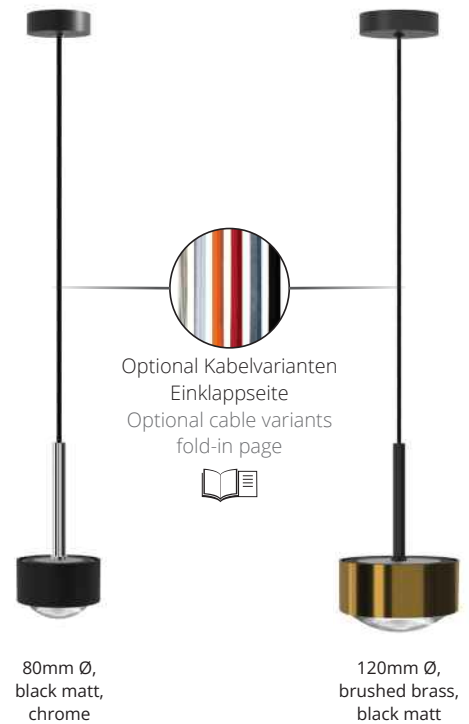

PUK! PRO LONG ONE 80 Ø & 120 Ø

LED-Pendelleuchte mit einem downlight Kopf. Die LED-Platine ist austauschbar und Linsen und Gläser (Borosilikat) können kinderleicht mit einem Dreh gewechselt werden. PVD Oberflächen machen den Korpus extrem robust.

LED pendant light with one downlight head. The LED board is replaceable and the lenses and glass (borosilicate) can be easily changed with a twist. PVD surfaces make the body extremely robust.

Long One 80 Ø HOCHVOLT LED/HV 1x8W, ~665lm, 2.700K, 90CRI ▶ F

Art.Nr. item no.	Ø Kopf x L Ø head x l in mm	Kopf/ Deckenschild head/ceiling plate	Stange Rod
80-520211	80 x 1.300	chrome matt	chrome matt
80-520212	80 x 1.300	chrome	chrome
80-520213	80 x 1.300	nickel matt	nickel matt
80-5202122	80 x 1.300	white matt	chrome
80-5202102	80 x 1.300	black matt	chrome
80-520212-WE	80 x 1.300	white matt	white matt
80-520212-BE	80 x 1.300	black matt	black matt
80-5202123	80 x 1.300	anthracite matt	chrome
80-5202128	80 x 1.300	champagne matt	nickel matt
80-5202124	80 x 1.300	brushed brass/black matt	black matt
80-5202125	80 x 1.300	brushed copper/black matt	black matt
80-5202126	80 x 1.300	black wood/black matt	black matt

- 1 Fit In Abdeckung (Ø 80mm) für Standard 68mm Einbaudose, T 66mm. (Lochabstand 60mm)
- 1 Fit In Cover (Ø 80mm) for standard 68mm pattress/flush mounted box, d 66mm. (hole spacing 60mm)

Long One 120 Ø HOCHVOLT LED/HV 1x10W, ~800lm, 2.700K, 90CRI ▶ F

Art.Nr. item no.	Ø Kopf x L Ø head x l in mm	Kopf/ Deckenschild head/ceiling plate	Stange Rod
120-520211	120 x 1.300	chrome matt	chrome matt
120-520212	120 x 1.300	chrome	chrome
120-520213	120 x 1.300	nickel matt	nickel matt
120-5202122	120 x 1.300	white matt	chrome
120-5202102	120 x 1.300	black matt	chrome
120-520212-WE	120 x 1.300	white matt	white matt
120-520212-BE	120 x 1.300	black matt	black matt
120-5202123	120 x 1.300	anthracite matt	chrome
120-5202128	120 x 1.300	champagne matt	nickel matt
120-5202124	120 x 1.300	brushed brass/black matt	black matt
120-5202125	120 x 1.300	brushed copper/black matt	black matt
120-5202126	120 x 1.300	black wood/black matt	black matt