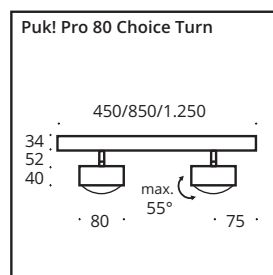

Auf Wunsch auch nur als Downlight möglich. Also available as downlight on request.

Anfertigung der Balkenlänge auf Maß möglich.
Customised bar length production possible.

Ohne Zubehör: Bestell-Artikelnr. für Linse, Glas, Farbfilter auf der Einklapp-Seite!
Without accessories: Order item-no. for lens, glass, color filter are on fold-in page!