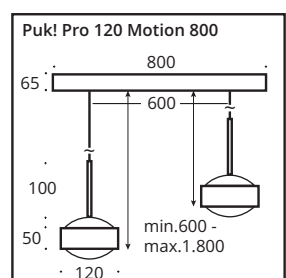

Ohne Zubehör: Bestell-Artikelnr. für Linse, Glas, Farbfilter auf der Einklapp-Seite!
Without accessories: Order item-no. for lens, glass, color filter are on fold-in page!