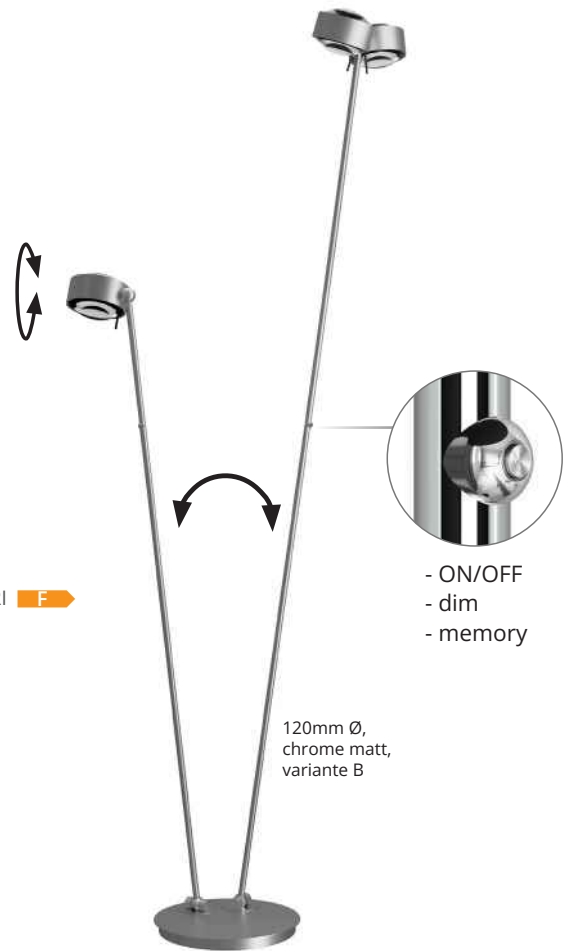

Ohne Zubehör: Bestell-Artikelnr. für Linse, Glas, Farbfilter auf der Einklapp-Seite!  
Without accessories: Order item-no. for lens, glass, color filter are on fold-in page!

Puk! Pro 120 Mother & Kid  
white matt

# PUK! PRO MOTHER & KID 80 Ø & 120 Ø

Diese große LED-Stehleuchte hat zwei schwenkbare Arme in zwei Größen. Der kürzere Arm hat einen Kopf, der längere Arm hat zwei Köpfe. Alle drehbar und mit Lichtaustritt nach oben und nach unten. Die LED-Platine ist austauschbar und Linsen und Gläser (Borosilikat) können kinderleicht mit einem Dreh gewechselt werden. PVD Oberflächen machen den Korpus extrem robust.

This LED floor lamp has two swivelling arms in two sizes. The shorter rod has one head, the longer rod has two heads. All pivoting with upward and downward light beam. The LED board is replaceable and the lenses and glass (borosilicate) can be easily changed with a twist. PVD surfaces make the body extremely robust.