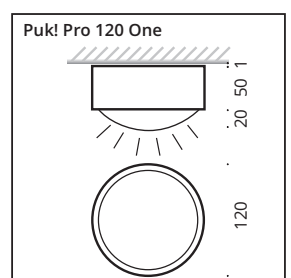

Ohne Zubehör: Bestell-Artikelnr. für Linse, Glas, Farbfilter auf der Einklapp-Seite!
Without accessories: Order item-no. for lens, glass, color filter are on fold-in page!