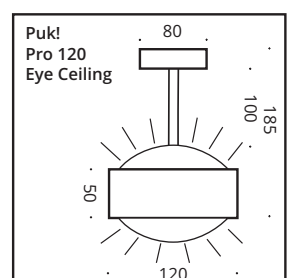

PUK! PRO EYE 80 Ø & 120 Ø

Ein effektvoller Hingucker ist diese LED-Deckenleuchte, die einen Lichtschein nach oben und unten bietet. Die LED-Platine ist austauschbar und die untere Linse bzw. Glas (Borosilikat) kann kinderleicht mit einem Dreh gewechselt werden. PVD Oberflächen machen den Korpus extrem robust.

This LED ceiling light is a striking eye-catcher, which projects light upwards and downwards. The LED board is replaceable and the bottom lens or glass (borosilicate) can be easily changed with a twist. PVD surfaces make the body extremely robust.

- Fit In Abdeckung (Ø 80mm) für Standard 68mm Einbaudose, T 66mm. (Lochabstand 60mm)
- Fit In Cover (Ø 80mm) for standard 68mm pattress/flush mounted box, d 66mm. (hole spacing 60mm)

Auch als Choice Leuchte auf Anfrage möglich.
Also available as a Choice luminaire on request.

Klare Linse fest verbaut.
Optional auch in matt.
Clear lens fixed.
Optional also in matt.

Eye 80 Ø & 120 Ø HOCHVOLT LED/HV 2.700K, 90CRI F