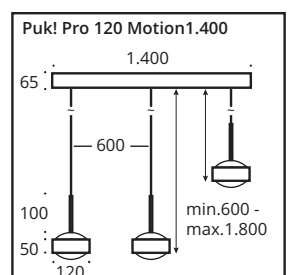

Ohne Zubehör: Bestell-Artikelnr. für Linse, Glas, Farbfilter auf der Einklapp-Seite!
Without accessories: Order item-no. for lens, glass, color filter are on fold-in page!