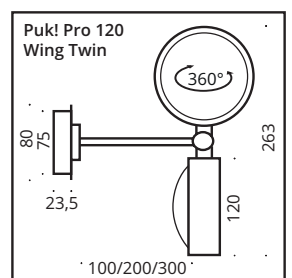

Ohne Zubehör: Bestell-Artikelnr. für Linse, Glas, Farbfilter auf der Einklapp-Seite!
Without accessories: Order item-no. for lens, glass, color filter are on fold-in page!