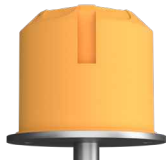

PUK! PRO EYE 80 Ø & 120 Ø

Ein effektvoller Hingucker ist diese LED-Deckenleuchte, die einen Lichtschein nach oben und unten bietet. Die LED-Platine ist austauschbar und die untere Linse bzw. Glas (Borosilikat) kann kinderleicht mit einem Dreh gewechselt werden. PVD Oberflächen machen den Korpus extrem robust.

This LED ceiling light is a striking eye-catcher, which projects light upwards and downwards. The LED board is replaceable and the bottom lens or glass (borosilicate) can be easily changed with a twist. PVD surfaces make the body extremely robust.