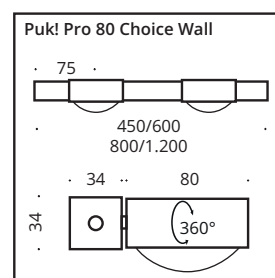

PUK! PRO CHOICE WALL 80 Ø

Die PUK! PRO Choice Wall überzeugt mit verschiedenen Längen, die je nach Länge mit 2-4 Leuchtenköpfen ausgestattet sind. Sie lässt sich über dem Spiegel oder als Eyecatcher auch direkt an der Wand montieren. Austauschbare LED-Module und eine Auswahl an Linsen, Gläsern und Farbfiltern bieten zusätzliche Flexibilität und Individualität.

The PUK! PRO Choice Wall impresses with various lengths, each equipped with 2-4 light heads depending on the size. It can be mounted above the mirror or directly on the wall as an eye-catching feature. Interchangeable LED modules, along with a selection of lenses, glasses, and color filters, provide additional flexibility and individuality.

Choice Wall 80 Ø HOCHVOLT LED/HV 2.700K, 90CRI F