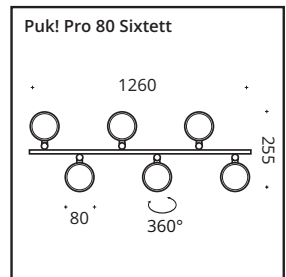

Quartett & Sixtett 120 Ø HOCHVOLT LED/HV 2.700K, 90CRI F

Qartett Art.Nr./item no. 8x10W, ~6.400lm	B x L b x l in mm	Sixtett Art.Nr./item no. 12x10W, ~9.600lm	B x L b x l in mm	Kopf/ Deckenschild head/ceiling plate	Stangen Rods
120-524211	805 x 2.000	120-526211	1.260 x 2.000	chrome matt	chrome matt
120-524212	805 x 2.000	120-526212	1.260 x 2.000	chrome	chrome
120-524213	805 x 2.000	120-526213	1.260 x 2.000	nickel matt	nickel matt
120-5242122	805 x 2.000	120-5262122	1.260 x 2.000	white matt	chrome
120-5242102	805 x 2.000	120-5262102	1.260 x 2.000	black matt	chrome
120-524212-WE	805 x 2.000	120-526212-WE	1.260 x 2.000	white matt	white matt
120-524212-BE	805 x 2.000	120-526212-BE	1.260 x 2.000	black matt	black matt
120-5242123	805 x 2.000	120-5262123	1.260 x 2.000	anthracite matt	chrome
120-5242128	805 x 2.000	120-5262128	1.260 x 2.000	champagne matt	nickel matt
120-5242124	805 x 2.000	120-5262124	1.260 x 2.000	brushed brass/black matt	black matt
120-5242125	805 x 2.000	120-5262125	1.260 x 2.000	brushed copper/black matt	black matt
120-5242126	805 x 2.000	120-5262126	1.260 x 2.000	black wood/black matt	black matt