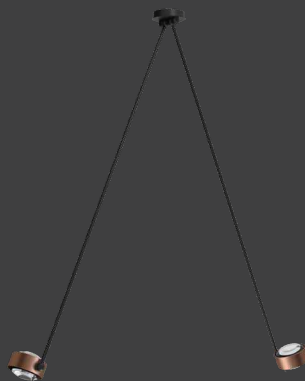

PUK! PRO
Ceiling Sister I 120 49